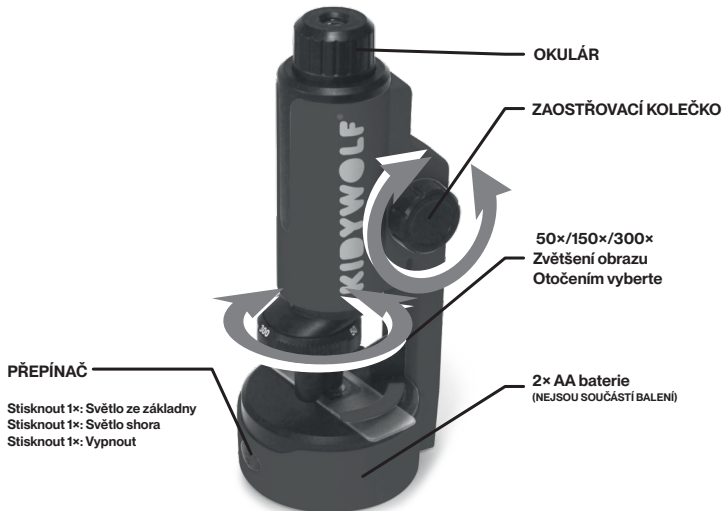

NÁVOD K POUŽITÍ

BEZPEČNOSTNÍ INFORMACE

1 NEBEZPEČÍ UDUŠENÍ!

Tato sada obsahuje malé části.
Nevhodné pro děti do 3 let.

2 BEZPEČNOSTNÍ UPOZORNĚNÍ!

Používejte pod dohledem dospělé osoby.