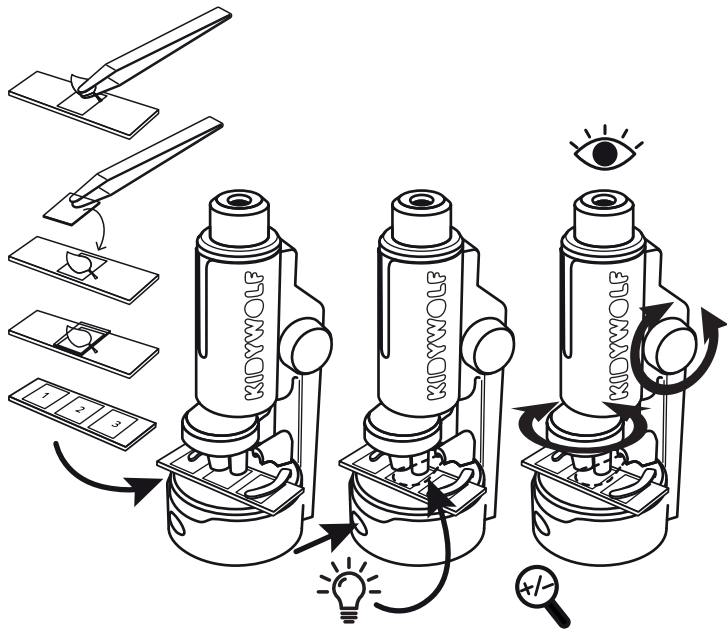

INFORMACE O PRODUKTU