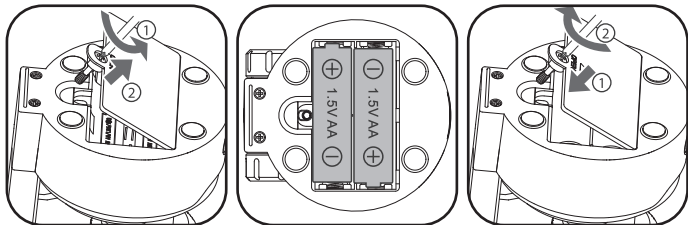

Dobíjecí baterie nabíjejte pouze pod dohledem dospělé osoby.

Vybité baterie vyjměte ze zařízení.

Ušchovejte obal a návod k použití pro budoucí použití, protože obsahují důležité informace.

INSTALACE BATERIE

Pomocí šroubováku povolte šrouby na krytu baterií základny mikroskopu, poté kryt zvedněte ve směru znázorněném na obrázku (šipka 1 a 2) a otevřete jej.

Vložte 2 čerstvé baterie typu AA (1,5 V) se správně umístěnými póly plus (+) a minus (-). Vraťte kryt baterií zpět do prostoru pro baterie, poté pomocí šroubováku utáhněte šroub na krytu.