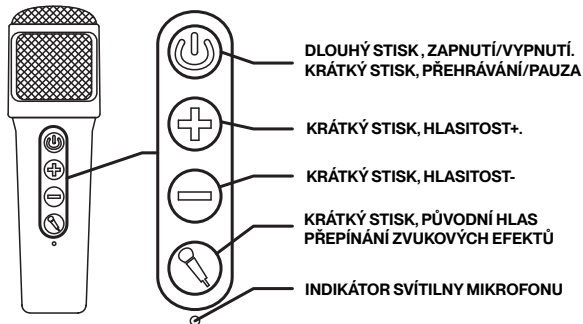

POPIS ZAŘÍZENÍ

POPIS MIKROFONŮ

VAROVÁNÍ

Nezapomeňte vypnout mikrofony, než je uložíte do dokovací stanice, abyste se vyhnuli Larsenovu efektu.

STAŽENÍ VÍCEJAZYČNÉHO NÁVODU

CIZOJAZYČNÝ
NÁVOD

VAROVÁNÍ

Nevhodné pro děti mladší 36 měsíců.
Dlouhý kabel. Nebezpečí udušení.
Malé díly. Nebezpečí udušení.