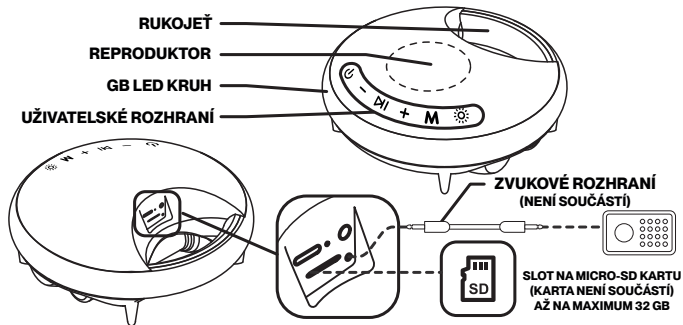

POPIS ZAŘÍZENÍ