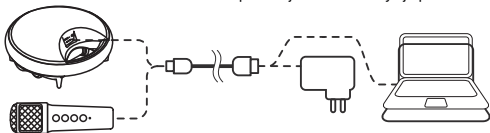

Doba nabíjení závisí na nabíjecím zařízení. Indikátor nabíjení:
Červená při nabíjení/Zelená když je plně nabitano.