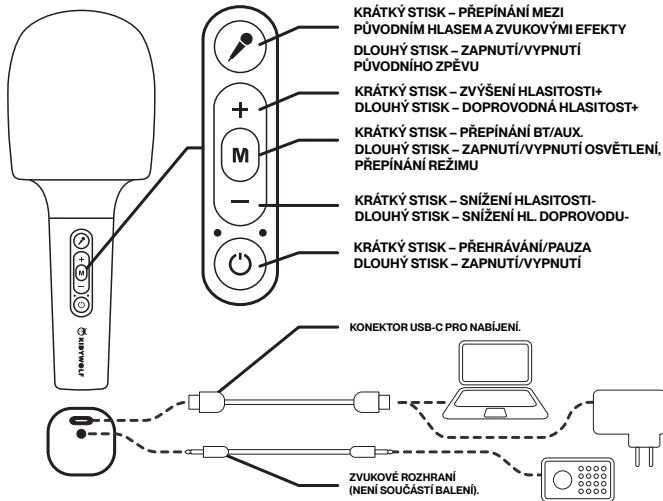

POKYNY K OBSLUZE

POKYNY PRO PŘIPOJENÍ BLUETOOTH

Zapněte reproduktor, poté zapněte funkci BT na telefonu a vyhledejte název párování KIDYMIC pro připojení.