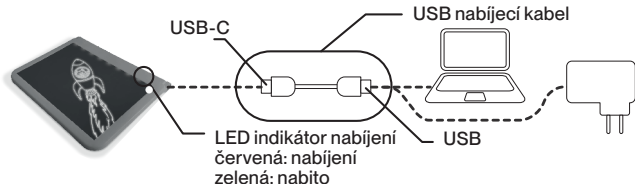

USB-C konektor

Stiskněte

1x

Stiskněte

1x

Stiskněte

1x

Stiskněte

1x

Stiskněte

1x

OFF

VYPNUTO

ZAPNUTO

NABÍJENÍ PŘES USB:

Připojte k USB portu počítače nebo jinému výstupu 5V. Zařízení lze používat jako přenosný produkt pomocí vestavěné dobíjecí baterie. Před prvním použitím KIDYDRAW plně nabijte. LED indikátor svítí červeně během nabíjení.

B) SVÍTÍCÍ STRANA (Rubová strana)

Zapněte zařízení a v případě potřeby ztlumte světlo. Použijte svítící nebo křídové fixy.

Po dokončení kresby ji můžete vystavit pomocí zařízení jako pultík (mírným pootvěřením víka).