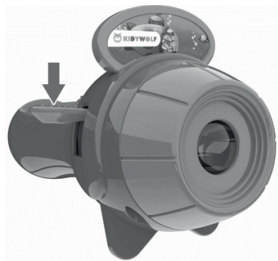

INFORMACE O PRODUKTU

VLOŽTE KAZETU