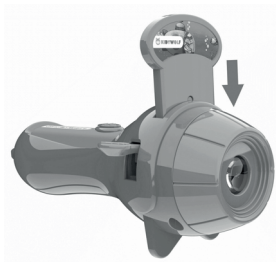

## INFORMACE O PRODUKTU

**VLOŽTE 2 X BATERIE AAA  
(NEJSOU SOUČÁSTÍ BALENÍ)**

**ZAPNĚTE**

**VLOŽTE KAZETU**