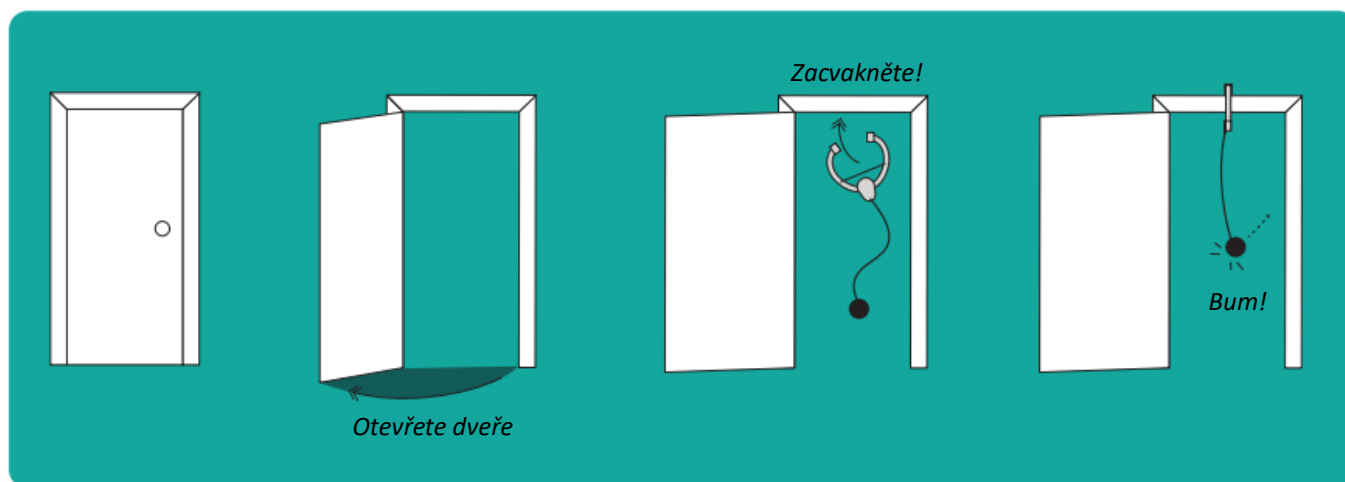

BS_GA430 Odrážecí míč – hra do dveří

Věk: Od 6 let

Počet hráčů: 2 hráči

Princip hry:

Zacvakněte svorku a můžete začít! Připevněte ji na jakýkoliv dvevní rám a můžete jít na to! Bouchejte, boxujte, kopejte, a uhněte! Snažte se míč co nejlépe kontrolovat. Jednoduchý a zábavný způsob, jak při hře trénovat koordinaci rukou a očí!

Specifikace

Svorku můžete upevnit na jakýkoliv dvevní rám, větev nebo trám s maximální šířkou 16 cm.

Délka gummy je 75 cm. Délku můžete upravit tak, že uděláte nový uzel.

Bezpečnost

Ujistěte se, že je okolí míče bezpečné. Odstraňte všechny volně stojící předměty, abyste je míčem nepřevrhli nebo nepoškodili. Myslete na to, že guma se může natáhnout více, než byste očekávali.

Neupevňujte svorku na skleněné nebo jiné povrchy, které by se mohly snadno rozbít.

Nestahujte míč dolů. Svorka by mohla sklouznout a zasáhnout vás.

Upozornění: Nevhodné pro děti do 36 měsíců, obsahuje malé části, které mohou děti vdechnout nebo spolknout. Hrozí udušení. Obsahuje dlouhý provázek. Nebezpečí uškrcení.